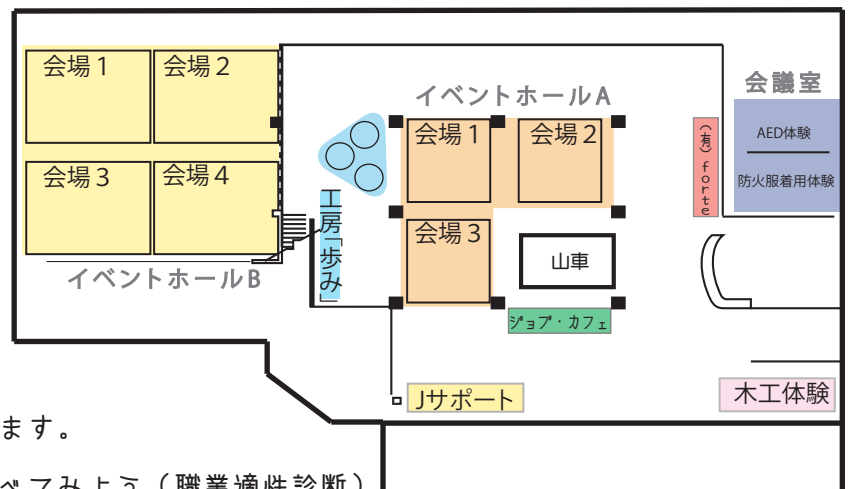

時 間	館内		
	中西木工	工房「歩み」	Jサポート
10:00 ~ 10:30	木工体験	石鹸包装体験	パソコン体験
10:40 ~ 11:10			
11:20 ~ 11:50			
昼休み			
18:00 ~ 18:30			
18:40 ~ 14:10			
14:20 ~ 14:50			

時 間	むつ来さまい館駐車場		
10:00 ~ 10:30	むつ警察署 車両展示	むつ消防署 車両展示	建設業協会 重機展示
10:40 ~ 11:10			
11:20 ~ 11:50	10:00 ~ 10:30 18:00 ~ 18:30 を予定しています。		
18:00 ~ 18:30			
18:40 ~ 14:10			
14:20 ~ 14:50			

イベント広場	
警察犬 訓練体験	動物愛護センター 動物触れ合い

バター作り体験や販売体験、
モノ作り体験、動物とのふれあい
いろいろなお仕事の話が
聞けるよ

体験には実費がかかるものもあります。

会場レイアウト

イベント広場

むつ来さまい館

駐車場には、警察・消防車両、重機が展示されます。
チャリナビも展示、試乗もできるよ!!
どんな、仕事が自分に合うかな? パソコンで調べてみよう (職業適性診断)

「ユメココ」とは、「夢はここにある」という意味です。